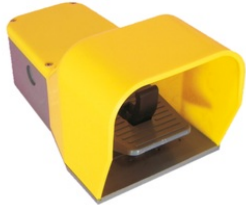

IPSA1

INTERRUPTOR DE PEDAL DE SEGURIDAD AMARILLO

Código

003IPSA1

EAN

8430892171885
