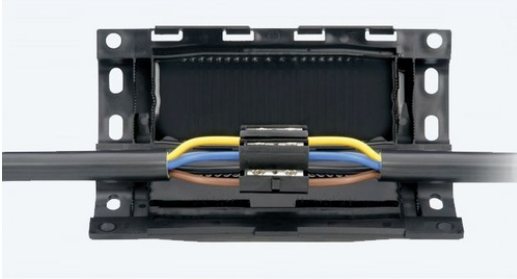

GTQ16

EMPALME GEL QUICKI - 16

Código

012GTQ16

EAN

4022589030403
