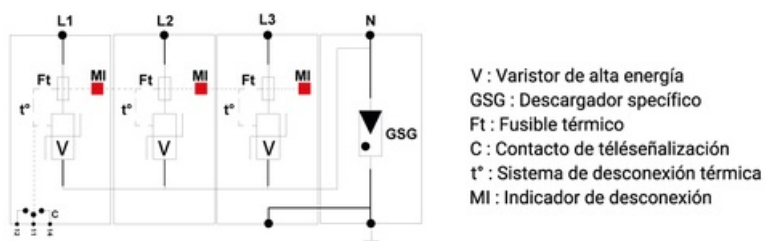

PST440T

PROTECTOR SOBRETENSION ENCHUFABLE TETRAPOLAR IMAX.40KA TELESEÑALIZACION

Código

002PST440T

EAN

8430892216098

Descripción de producto

Protector de sobretensiones transitorias, provocada por aumento elevado de tensión de poca duración, Tipo II según normativa IEC 61643-11, instalación en subcuadro, alimentación 230/400V AC 50Hz III+N, tecnología de varistor más descargador de gas, módulos enchufables y fácil reemplazo, régimen de neutro TT-TNS, protección en modo común y diferencial, indicador visual del estado del módulo y teleseñalización, máxima tensión residual U_p 1,5kV, intensidad máxima de descarga 40 kA, Intensidad nominal 20 kA, tensión máxima de forma permanente U_c 275V, 4 módulos de ancho y montaje en carril DIN.

Datos técnicos

Norma

IEC 61643-11

Conexión

Dimensiones