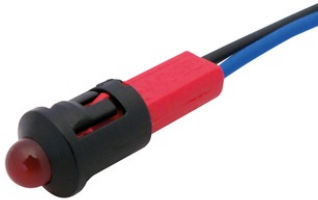

260N24R

PILOTO FRONTAL NEGRO. D.8MM 24V ALTA LUMINOSIDAD ROJO

Código

003260N24R

EAN

8430892214957
