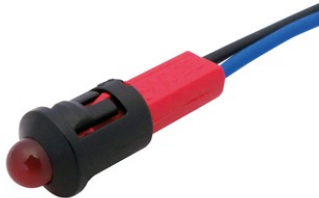

260N230R

PILOTO FRONTAL NEGRO. D.8MM 230V ALTA LUMINOSIDAD ROJO

Código	003260N230R
EAN	8430892214988
