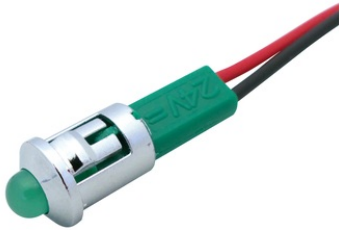

260C24R

PILOTO CROMADO D.8MM 24V ALTA LUMINOSIDAD ROJO

Código

003260C24R

EAN

8430892214896
