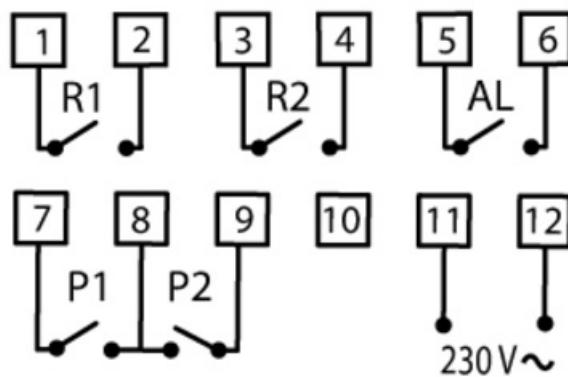

## AR02A

RELÉ DE ALTERNANCIA TEMPORIZADO CON ALARMA

<b>Código</b>	004AR02A
<b>EAN</b>	8430892302463

### Descripción de producto

Relé de alternancia AR02A para 2 bombas con simultaneidad. Conmuta alternativamente dos salidas (grupos de bombas, compresores, etc) a cada impulso de señal externa (P1), con posibilidad de mantener las dos salidas activas al mismo tiempo mediante una segunda señal de entrada (P1+P2), tensión de alimentación 230V AC, en caso de avería de una bomba arranque automático de la otra y activación del relé de alarma, paro del sistema en el caso de avería de ambas bombas, montaje sobre carril DIN. Ancho 2 módulos (35 mm). Consumo 2 VA. Poder de corte contactos salida 8 A/250 V AC  $\cos\phi=1$ . LEDs indicadores del estado de los relés. Tiempo mínimo de conmutación 0,5 s.

## Conexión

## Dimensiones