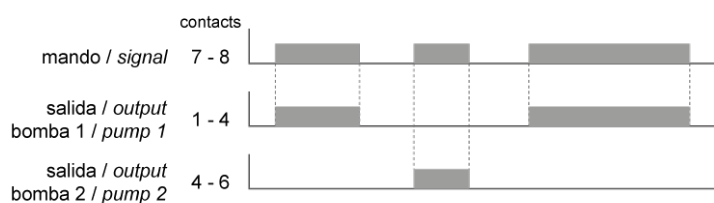

Diagramas

Diagrama eléctrico