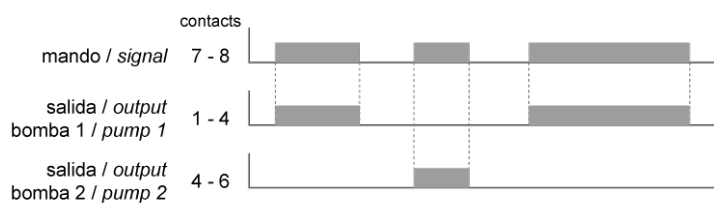

Diagrama de funcionamiento

Datos logísticos

Código arancelario TARIC	85364190
Código Etim	EC000188
Unidades embalaje	1
Peso bruto producto (kg)	0.17
Alto embalaje (mm)	40
Ancho embalaje (mm)	65
Largo embalaje (mm)	100

Datos técnicos

Norma	IEC 60255-27
	IEC 6100-6-3