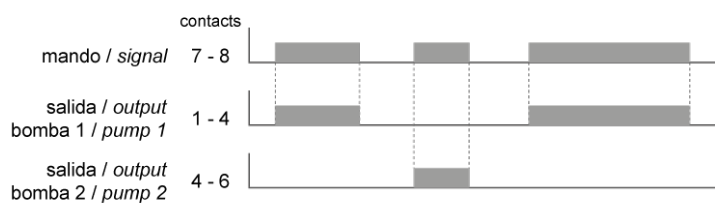

Diagrama de funcionamiento

Datos logísticos

Código arancelario TARIC	85364900
Código Etim	EC000188
Unidades embalaje	1
Peso bruto producto (kg)	0.18
Alto embalaje (mm)	40
Ancho embalaje (mm)	65
Largo embalaje (mm)	100

Datos técnicos

Norma	IEC 60255-27
	IEC 6100-6-3