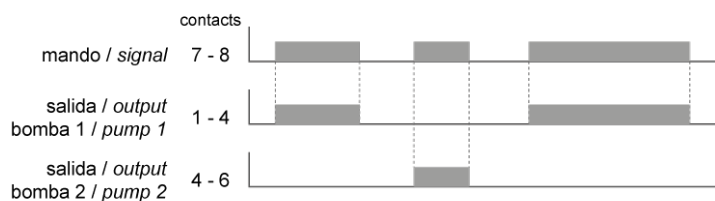

Diagramas

Diagrama eléctrico