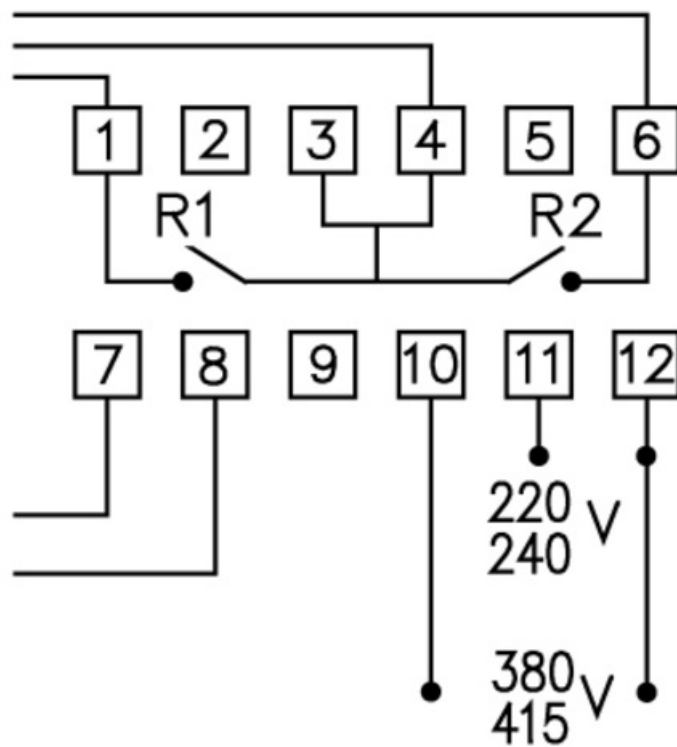

## AR01

RELE DE ALTERNANCIA

**Código**

004AR01

**EAN**

8430892107419

**Descripción de producto**

Relé de alternancia AR01 para 2 bombas. Conmuta alternativamente dos salidas (grupos de bombas, compresores, etc) a cada impulso de señal externa. Bitensión 230/400 V AC. Montaje sobre carril DIN. Ancho 2 módulos (35 mm). Consumo 2 VA. Poder de corte contactos salida 8 A/250 V AC  $\cos\phi=1$ . LEDs indicadores del estado de los relés. Tiempo mínimo de conmutación 0,5 s.

### Diagrama de funcionamiento

## Dimensiones

---