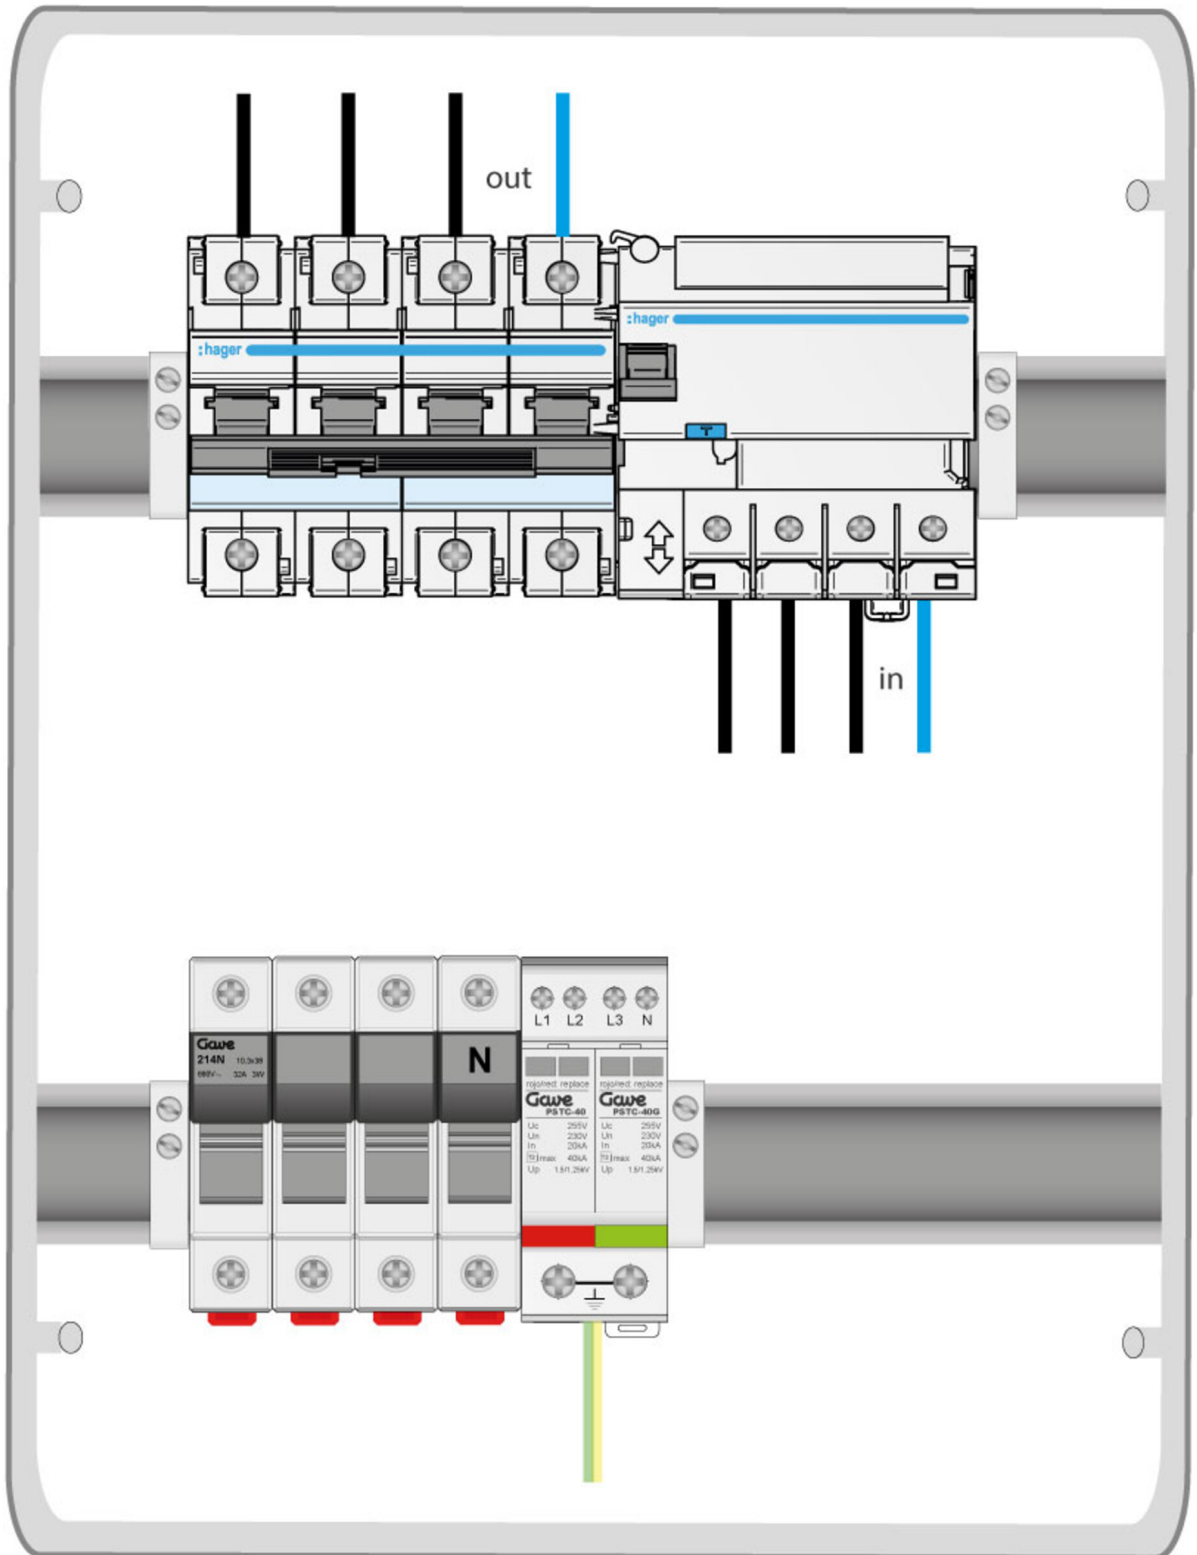

ACT80EDA

CAJA MODULAR AC TRIFASICA AUTOMATICO 80A DIFERENCIAL TIPO A 30MA

Código	029ACT80EDA
EAN	8430892345330

Descripción de producto

Caja modular de conexión equipada con protección automático, diferencial, sobretensiones y contador de energía. Interruptor automático 4 polos 80A curva C poder de corte 10kA - UNE-EN 60898-1. Interruptor diferencial tetrapolar tipo A sensibilidad 30mA para corrientes alternas con componentes de continua, superinmunizado contra disparos intempestivos 5kA, UNE-EN 61008-1. Protector de sobretensiones Clase II In 20kA I_{max} 40kA U_p 1,5kV UNE-EN 61643-11 con protección fusible asociada. Caja en policarbonato de doble aislamiento clase II apto para uso exterior con una elevada resistencia a los golpes (IK08). Espacio adicional para incorporar dispositivos modulares. Dimensiones de 436x310x148mm

Datos técnicos cajas combinadoras

Interruptor automático	80 A
Curva	C
Poder de corte EN 60898-1	10 kA
Diferencial tipo	A - 300mA (EN 61008-1)
Salida AC inversor	3P+N
Protección sobretensiones	Class II
Tipo diferencial	30mA
Protección sobretensiones (código)	PSTC440
Protección sobretensiones (tipo)	II
Corriente de descarga nominal (In)	20 kA
Corriente de descarga máx. (Imax)	40 kA
Nivel de protección a In (Up)	1.5 kV
Protección IP	IP65 - IEC 60529
Protección a los golpes IK	IK08 - IEC 62262

Dimensiones

Alto producto	436 mm
Ancho producto	310 mm
Largo producto	148 mm

Datos logísticos

Código arancelario TARIC	85371098
--------------------------	----------

Conexión

Dimensiones