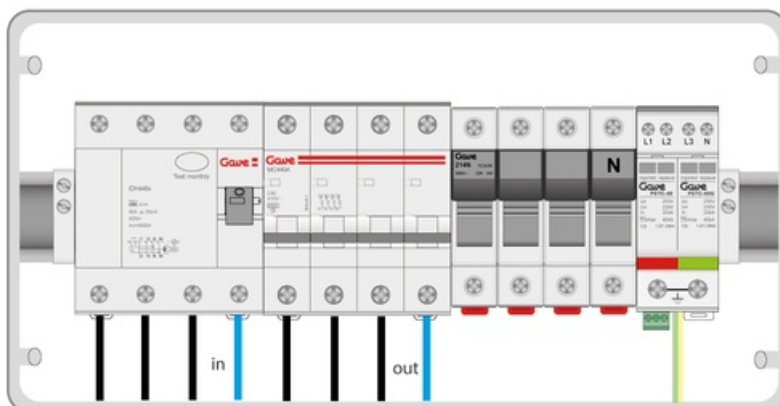

ACT06SDA/300

CAJA CONEXION AC 6A TRIFASICA DIF.TIPO A 300MA

Código	029ACT06SDA/300
EAN	8430892332392

Descripción de producto

Caja modular de conexión equipada con protección automático, diferencial y sobretensiones. Interruptor automático 3 polos + neutro 6A curva C poder de corte 6kA - UNE-EN 60898-1. Interruptor diferencial tetrapolar tipo A sensibilidad 300mA para corrientes alternas con componentes de continua, protegido contra disparos intempestivos 0,25kA, UNE-EN 61008-1. Protector de sobretensiones Clase II In 20kA I_{max} 40kA U_p 1,5kV UNE-EN 61643-11 con protección fusible asociada. Caja en policarbonato de doble aislamiento clase II apto para uso exterior con una elevada resistencia a los golpes (IK08). Dimensiones de 286x418x148mm

Datos técnicos cajas combinadoras

Interruptor automático	6 A
Salida AC inversor	3P+N
Protección sobretensiones	Class II
Tipo diferencial	300mA
Protección sobretensiones (código)	PSTC440
Protección sobretensiones (tipo)	II
Corriente de descarga nominal (In)	20 kA
Corriente de descarga máx. (Imax)	40 kA
Nivel de protección a In (Up)	1.5 kV

Dimensiones

Alto producto	286 mm
Ancho producto	418 mm
Largo producto	148 mm

Conexión

Dimensiones