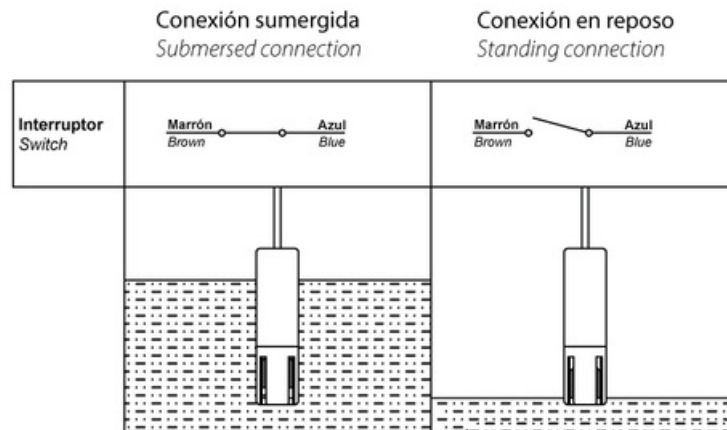

IM06U

INTERRUPTOR DE NIVEL MAGNÉTICO 6M

Código	004IM06U
EAN	8430892301671
Descripción de producto	Interruptor de nivel magnético AC/DC de 6 metros de cable. Relé tipo reed. Multitensión 24/48/110/230 V AC/DC. Carga inductiva máx. 0,5 A. Utilizable en densidades entre 0,95 - 1,10 g/cm ³ . Presión de trabajo máx. 4 bar (40 m). Temperatura de trabajo 0 °C a 60 °C. Dimensiones 82 x 22 mm. Peso 47 g.

Diagramas

Diagrama de funcionamiento

Datos logísticos

Código Etim	EC011178
Peso bruto producto (kg)	0.51
Alto embalaje (mm)	135
Ancho embalaje (mm)	150
Largo embalaje (mm)	210

Conexión

Dimensiones