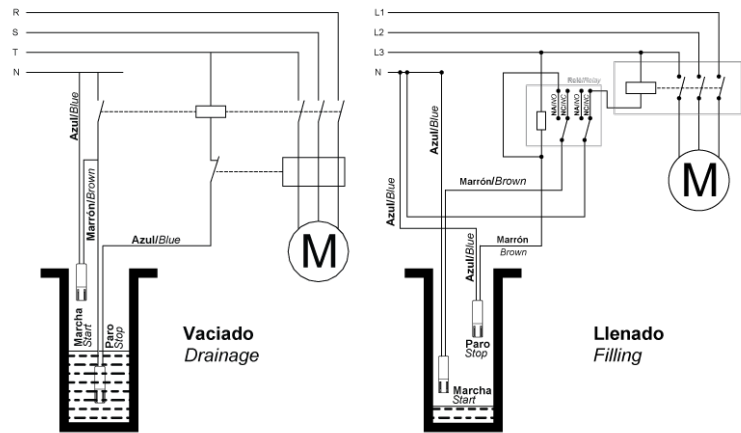

IM06U

INTERRUPTOR DE NIVEL MAGNÉTICO 6M

Código	004IM06U
EAN	8430892301671
Descripción de producto	Interruptor de nivel magnético AC/DC de 6 metros de cable. Relé tipo reed. Multitensión 24/48/110/230 V AC/DC. Carga inductiva máx. 0,5 A. Utilizable en densidades entre 0,95 - 1,10 g/cm ³ . Presión de trabajo máx. 4 bar (40 m). Temperatura de trabajo 0 °C a 60 °C. Dimensiones 82 x 22 mm. Peso 47 g.

Diagramas

Diagrama de funcionamiento

Datos logísticos

Código Etim	EC011178
Peso bruto producto (kg)	0.51
Alto embalaje (mm)	135
Ancho embalaje (mm)	150
Largo embalaje (mm)	210

Conexión

Dimensiones