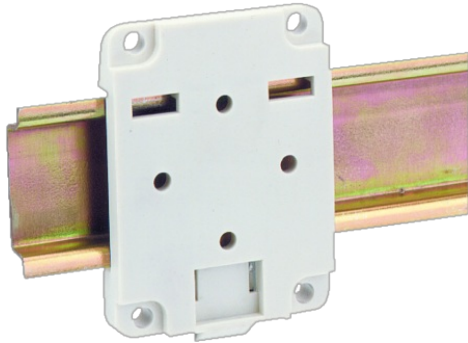

AK0100007

PLACA FIJACION A PERFIL DIN D0, 1 Y 5

Código	009AK0100007
EAN	8430892100090
Descripción de producto	Placa de fijación sobre carril DIN para levas de la serie A5

Datos logísticos

Código arancelario TARIC	85365080
Código Etim	EC002498
Unidades embalaje	1
Peso bruto producto (kg)	0.019
Alto embalaje (mm)	10
Ancho embalaje (mm)	50
Largo embalaje (mm)	70