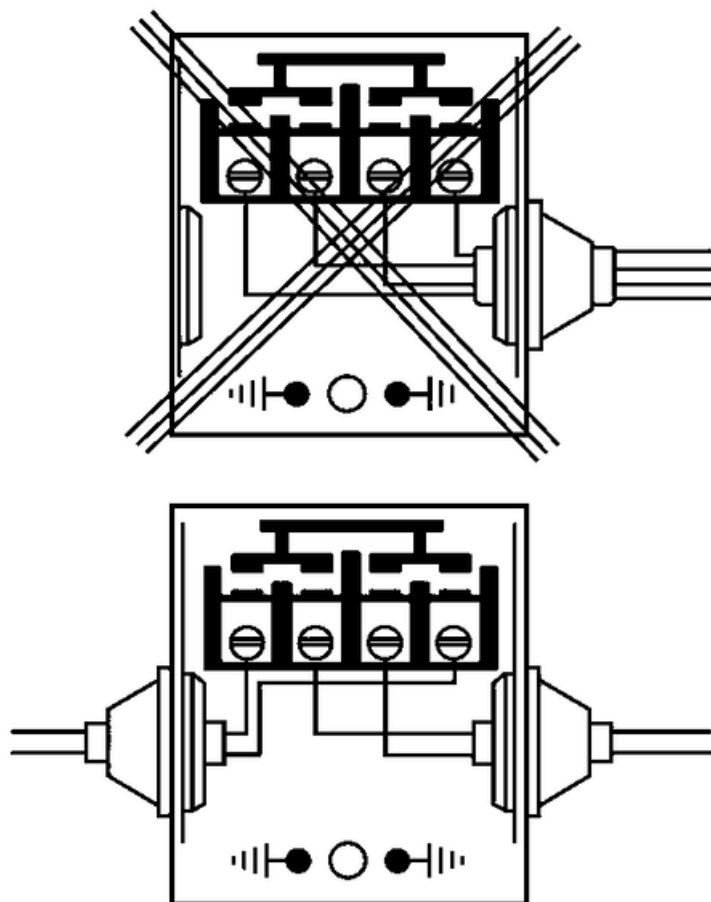

PRM

PRESOSTATO MECÁNICO 1,4-4,6 BAR

| | |
|--------------------------------|---|
| Código | 004PRM |
| EAN | 8430892257893 |
| Descripción de producto | Presostato mecánico con rango de regulación de presión de 1,4 a 4,6 bar, conexión rosca 1/4F, tensión de conexión 220/380V - 1Ph - 2CV / 110V- 1Ph -1,5CV |

Datos logísticos

| | |
|--------------------------|----------|
| Código Etim | EC011491 |
| Unidades embalaje | 1 |
| Peso bruto producto (kg) | 0.42 |
| Alto embalaje (mm) | 80 |
| Ancho embalaje (mm) | 115 |
| Largo embalaje (mm) | 115 |

Conexión

Dimensiones