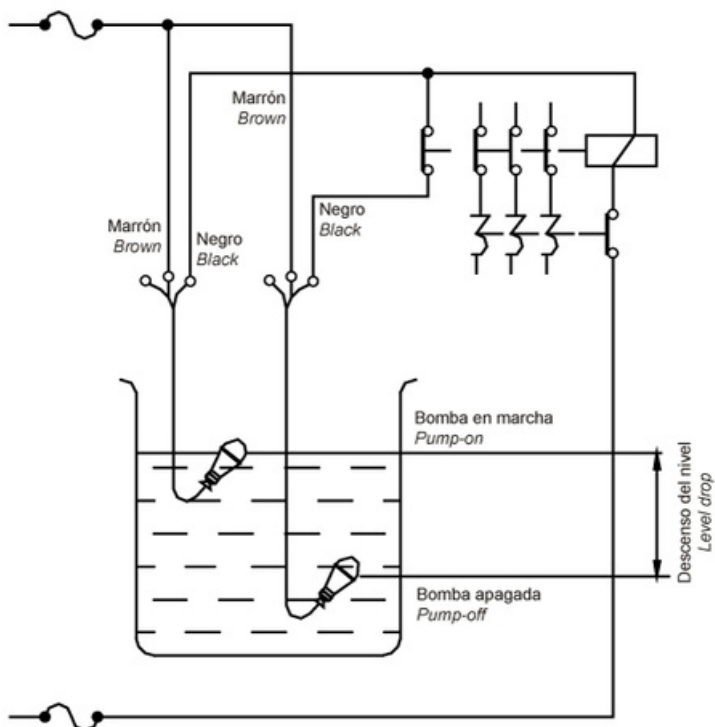

BRA25C

Code

004BRA25C

EAN

8430892299817

Logistic data

ETIM code EC011178

Technical data

Standard IEC 60255-27
IEC 6100-6-3

Connection

Llenado / Filling

Vaciado / Emptying

Dimensions