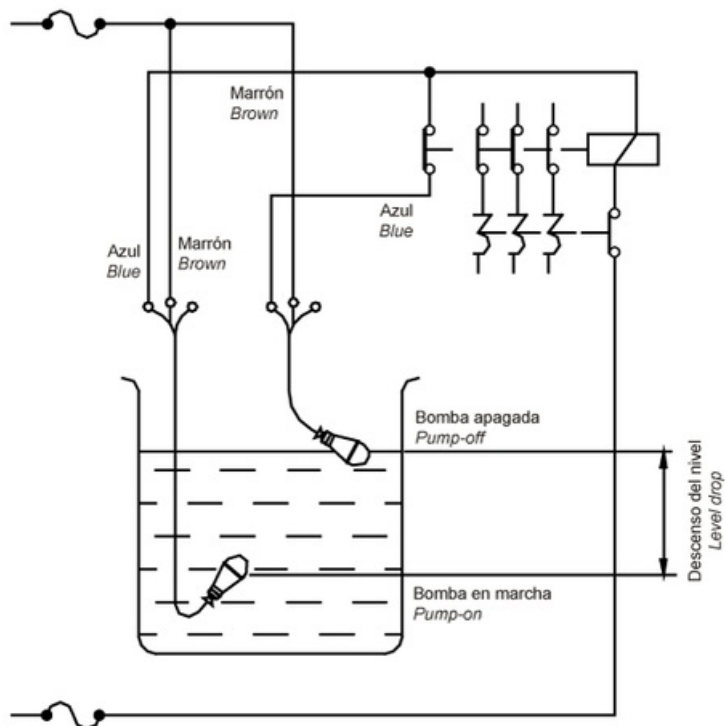

BRA25C

Code

004BRA25C

EAN

8430892299817

Logistic data

ETIM code EC011178

Technical data

Standard IEC 60255-27
IEC 6100-6-3

Connection

Llenado / Filling

Vaciado / Emptying

Dimensions