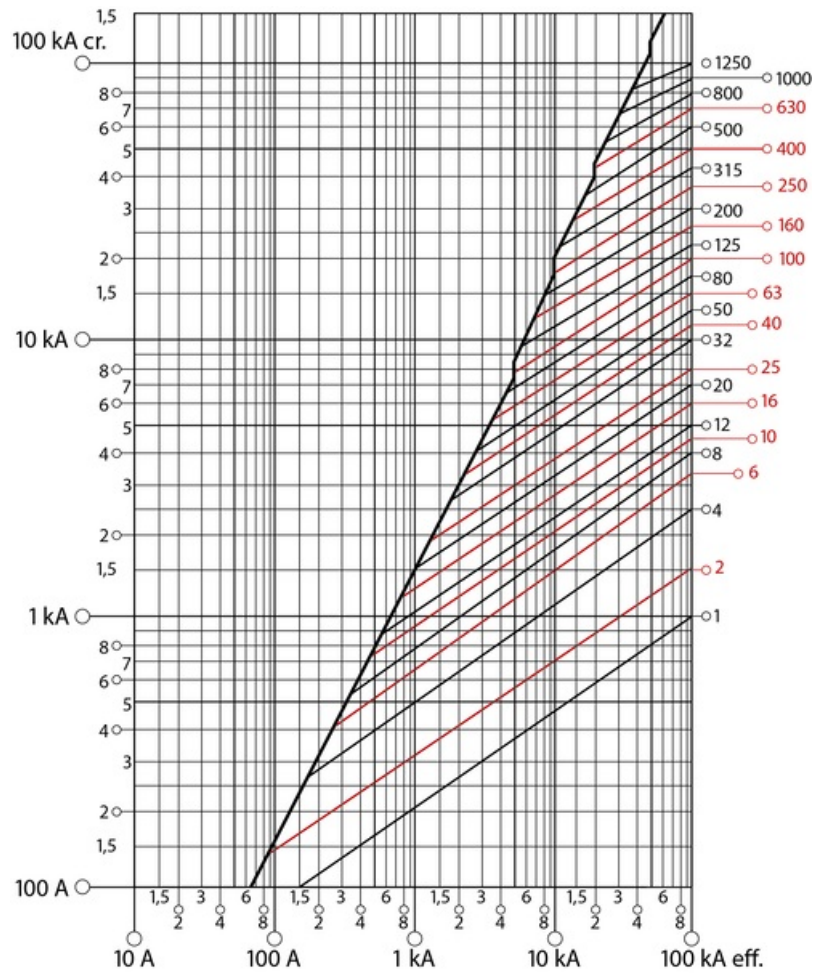

## 30F6AMIF

CILINDRICAL FUSE 6 A AM S.0 WITH FUSING INDICATOR

Code	01330F6AMIF
EAN	8430892162937

---

**Technical data**

Standard

IEC 60269-2

**Características Fusible**

**Dimensions**