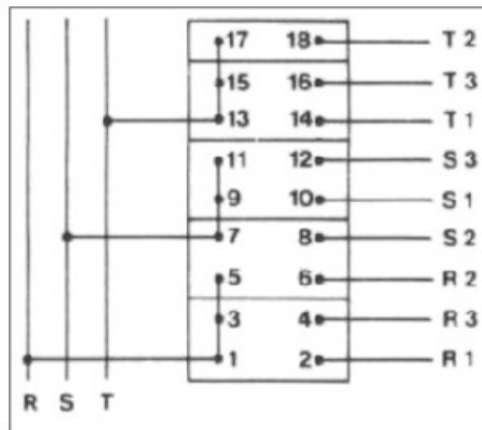

Logistic data

Customs code	85365080
ETIM code	EC002611
Package units	1
Package height (mm)	110
Package width (mm)	50
Package length (mm)	50

Technical data

Poles	3
Operational rating (Ie)	16 A
Thermal rating (Ith)	20 A
Wire section (AWG)	10
Wire section rigid	2,5 - 6 mm ²
Wire section flexible	2,5 - 6 mm ²
Tightening torque	1,6 Nm
Connection screws	M4

Terminal

Max. fuse protection (gG/aM)	25/25 A (415 V)
	25/25 A (500 V)
Conditional shortcircuit current (Icc)	6 kA (415 V)
	6 kA (500 V)
Insulating voltage (V~)	690
Insulating voltage (V...)	400
Dummy AC-21A	5,5 kW (3x230 V)
	11 kW (3x415 V)
	15 kW (3x500 V)
Mixed load AC-22A	4 kW (3x230 V)
	7,5 kW (3x415 V)
	11 kW (3x500 V)
Motor load AC-23A	3 kW (3x230 V)
	5,5 kW (3x415 V)
	7,5 kW (3x500 V)
UL Electric characteristics	1,5 hp 1-fase (110-120 V)
	2 hp 1-fase (220-240 V)
	2 hp 3-fase (220-240 V)
	2 hp 3-fase (380-415 V)
	3 hp 3-fase (440-480 V)
Standard	5 hp 3-fase (550-600 V)
	IEC 60947-3
	UL 508
Handle type	Directo

Connection

n.º de ref.	1	3	5	7	9	11	13	15	17	19	21	23	25	27	29	31	33	35	37	39	41	43	45	47
631	○	○	○	○	○	○	○	○	○	○	○	○	○	○	○	○	○	○	○	○	○	○	○	○
	2	4	6	8	10	12	14	16	18	20	22	24	26	28	30	32	34	36	38	40	42	44	46	48
1- 0																								
2- 1	x				x		x																	
3- 2			x	x					x															
4- 3		x					x		x															
5-																								
6-																								
7-																								
8-																								
9-																								
10-																								
11-																								
12-																								

x contacto cerrado
 ↕ contacto cerrado en varias posiciones sin interrupción
 ↶ retorno de la última posición a la anterior

Dimensions