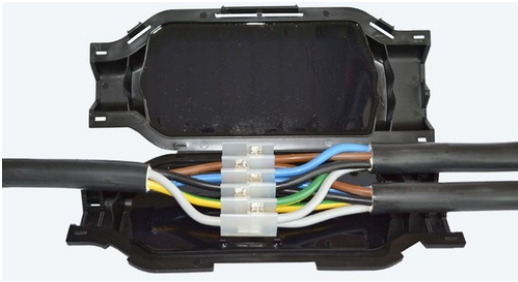

GTQA25/16

Code

012GTQA25/16

EAN

4022589033275
