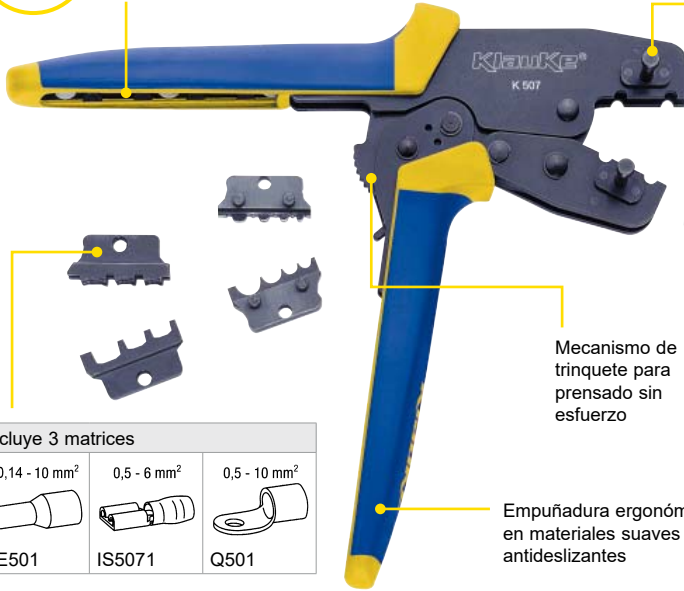

# K507

*El prensaterminales  
manual más versátil*

**OFERTA  
130€**

**Prensaterminales manual  
con matrices intercambiables**

# Klauke®

Hueco en la empuñadura para almacenar las matrices

Rapidez cambio de matrices (fijación de la matriz mediante pasador)

Mecanismo de trinquete para prensado sin esfuerzo

Empuñadura ergonómica en materiales suaves y antideslizantes